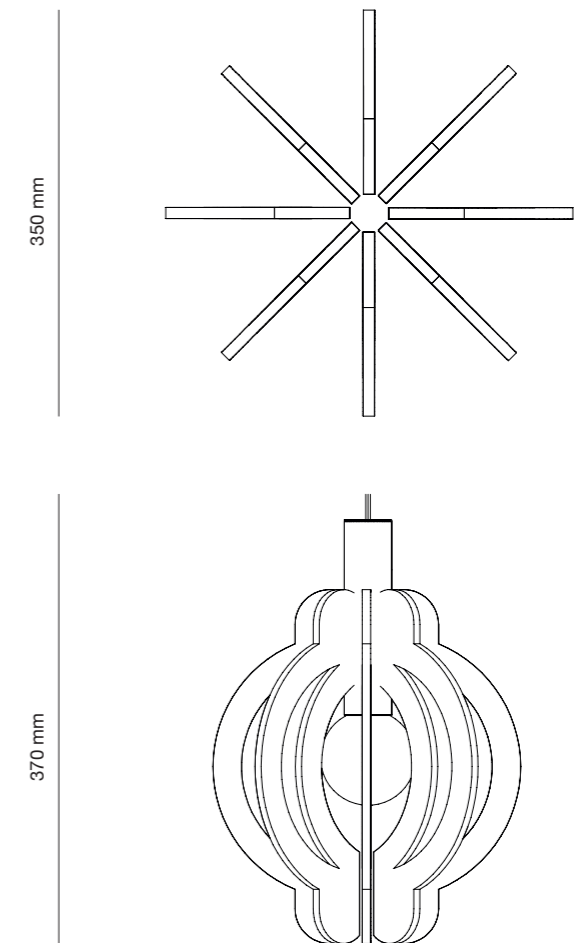

Technický nákres