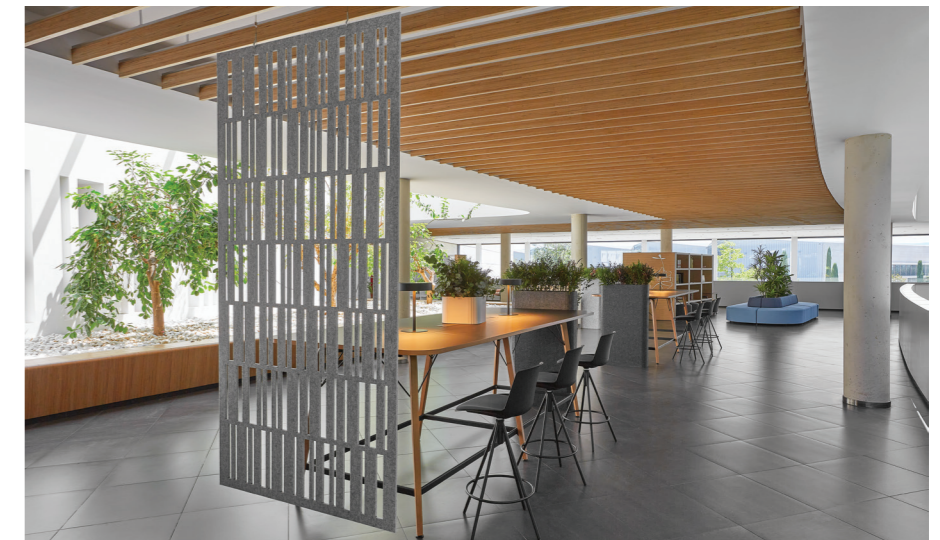

Detail

Vzory

Aplikácia

Sendvič

Charakteristika

Posledným typom rezu je takzvaný Sendvič. Pri jeho výrobe sa doska s D-rezom podlejí čistým materiálom bez rezania. Touto kombináciou sa vytvorí zaujímavý

vizuálny efekt, ktorého dizajn vieme ozvláštniť aj použitím viacerých farieb. Aplikácia je vhodná najmä ako obklad na steny.

strop. Vďaka tomu vieme na malú plochu umiestniť veľké množstvo materiálu. Bonusom sú široké dizajnové a farebné možnosti, ktorými jednoducho osviežite interiér.

Detail

Aplikácia

Potlač

Individuálny dizajn