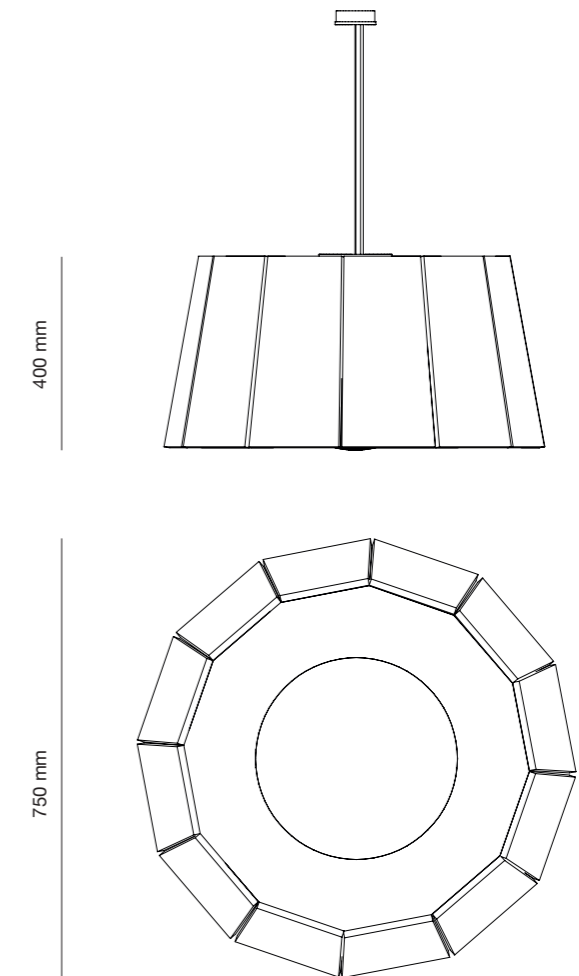

Technický náčrt