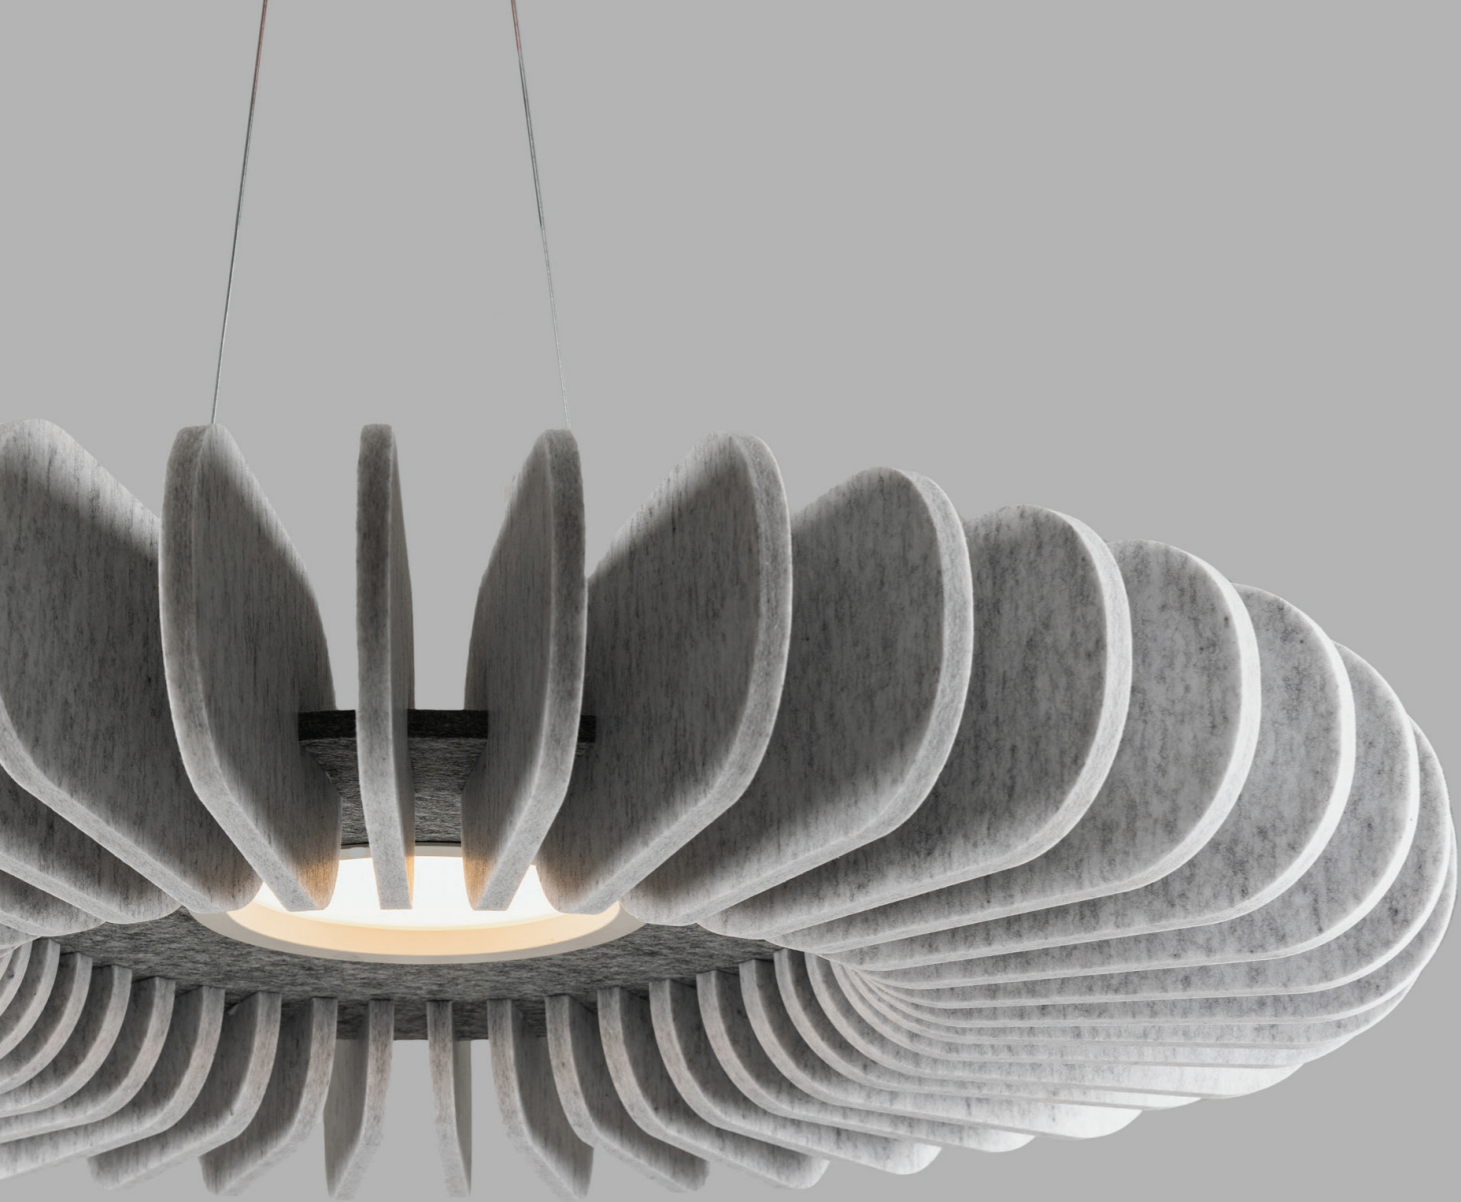

Špecifikácia

Ekologický, dizajnovo flexibilný a tiež jednoduchý na údržbu. Materiál akustických riešení je vyrobený zo 100 % recyklovaných PET fliaš. Na výber ponúkame tri druhy materiálu. Líšia sa od seba farbou, hrúbkou aj hustotou vlákien. Jednotlivé možnosti však môžeme pri návrhoch ľubovoľne kombinovať. Z akustického materiálu vám vieme vyrobiť panely na stenu, lamely na strop, ako aj svietidlá podľa vašich predstáv. Panely sú v rozmere 2400x1200 mm.

V tomto katalógu sú použité produkty ECOcero

Petalo

O svietidle

Okrasné lupene, čo sa ťahajú na všetky svetové strany. Jednofarebné aj viacfarebné. Aké si len vymyslíte. Petalo je kolekcia akustických svietidiel priamo zo štúdia Smart Light. Použitý bol akustický materiál vyrobený zo 100 % recyklovaných plastových fliaš.

Technický nákres

Bol

O sietidle

Zvonku nenápadná, vnútri komplexná. Súlad medzi hravosťou, pravidelnosťou a harmonickosťou. Bol je kolekcia akustických sietidiel priamo zo štúdia Smart Light. Použitý bol akustický materiál vyrobený zo 100 % recyklovaných plastových fliaš.

Technický nákres

Gravir

O svetidle

Pravidelné vzory vyryté do vejárovitého kvetu. Dokonalé vzorce, symetria prírody. Gravir je kolekcia akustických svetidiel priamo zo štúdia Smart Light. Použitý bol akustický materiál vyrobený zo 100 % recyklovaných plastových fliaš.