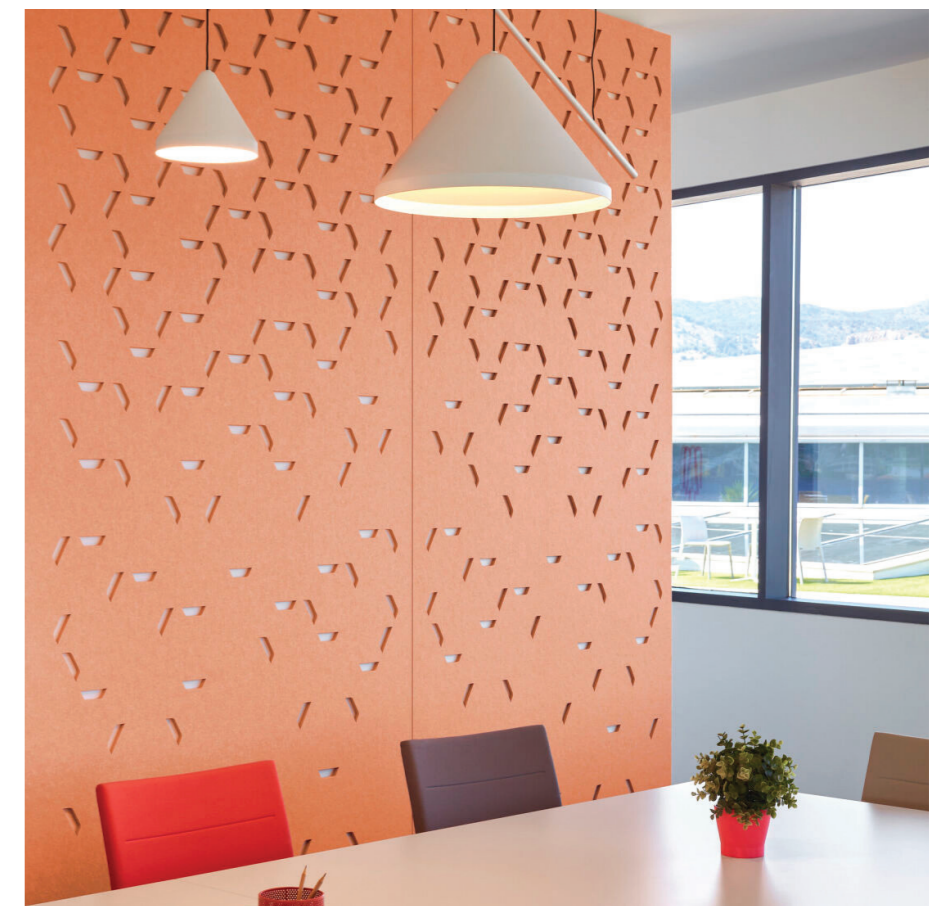

D-rez je priečny rez, ktorý vzniká kolmým rezom do materiálu. Rezací nástroj v tomto prípade prechádza celým materiálom, aby v doskách vznikol želaný výrez. Takýto typ rezu je vhodný napríklad

pre paravány v priestore, pretože doska pôsobí vzdušne. Zároveň si vďaka nim viete zaujímavo dotvoriť každý interiér, či už vo forme panelov, alebo svetidiel.

Detail

Vzory

Aplikácia

Sendvič

Charakteristika

Posledným typom rezu je takzvaný Sendvič. Pri jeho výrobe sa doska s D-rezom podlejí čistým materiálom bez rezania. Touto kombináciou sa vytvorí zaujímavý

vizuálny efekt, ktorého dizajn vieme ozvláštniť aj použitím viacerých farieb. Aplikácia je vhodná najmä ako obklad na steny.

strop. Vďaka tomu vieme na malú plochu umiestniť veľké množstvo materiálu. Bonusom sú široké dizajnové a farebné možnosti, ktorými jednoducho osviežite interiér.

Detail

Aplikácia

Potlač

Individuálny dizajn