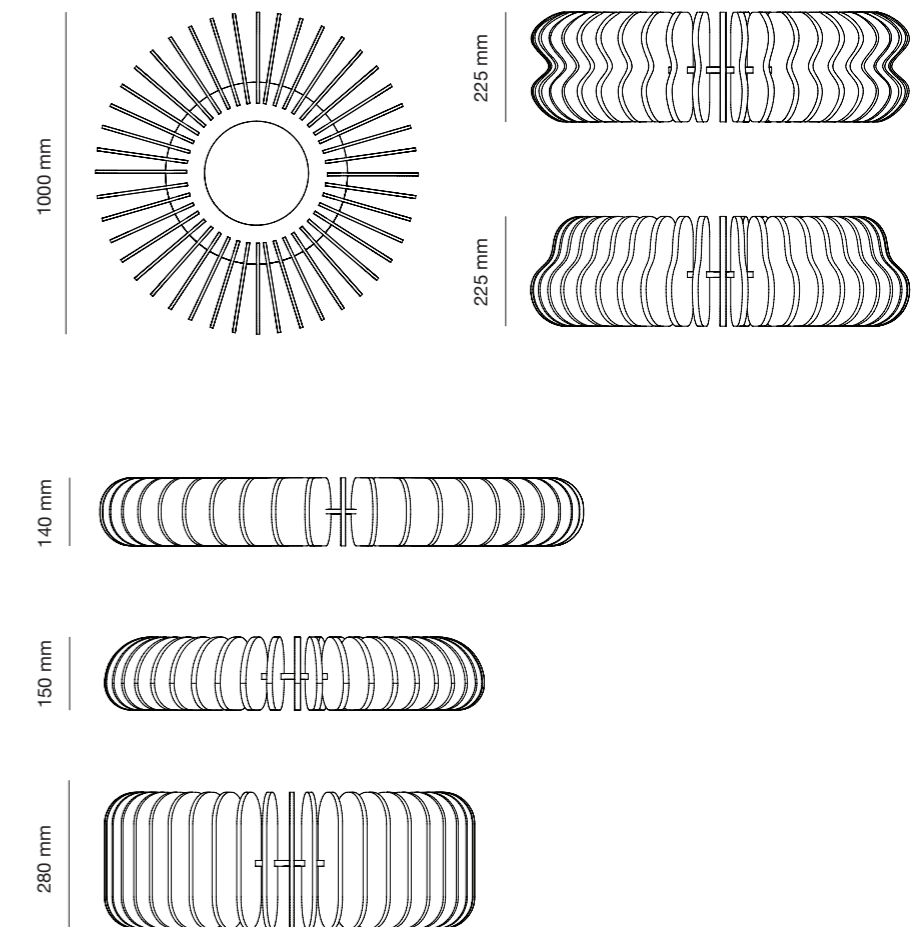

Technický nákres