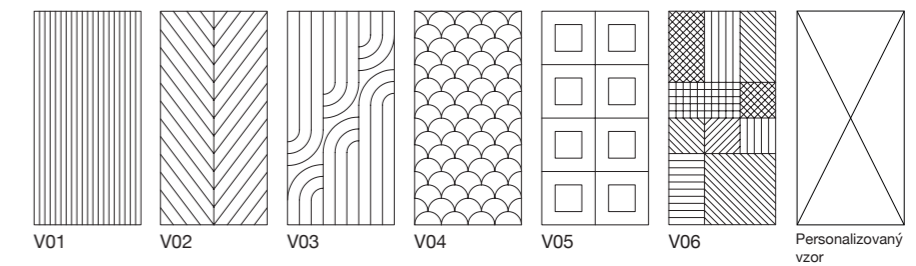

Technický náčrt

V-rez

Charakteristika

Výnimočný 3D dizajn akustického materiálu docielime troma typmi špeciálnych rezov. Prvým z nich je V-rez, povrchový včrkový rez, ktorý vzniká zmenou sklonu rezacieho nástroja. Výsledný efekt sa líši tým,

pod akým uhlom a v akej hĺbke do materiálu režeme. Tento rez neprechádza celým materiálom, čím vzniká v doskách zaujímavý reliéf. Zvyčajne sa používa na obklad stien.

Detail

Vzory

Aplikácia

D-rez

Charakteristika

D-rez je priečny rez, ktorý vzniká kolmým rezom do materiálu. Rezací nástroj v tomto prípade prechádza celým materiálom, aby v doskách vznikol želaný výrez. Takýto typ rezu je vhodný napríklad

pre paravány v priestore, pretože doska pôsobí vzdušne. Zároveň si vďaka nim viete zaujímavo dotvoriť každý interiér, či už vo forme panelov, alebo svetidiel.