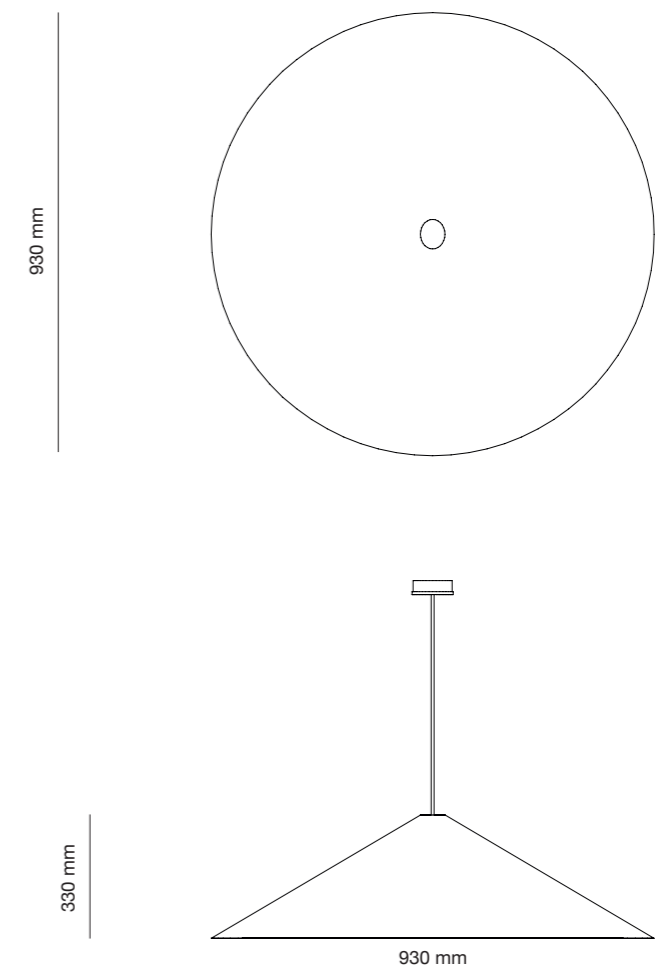

Technický náčrt