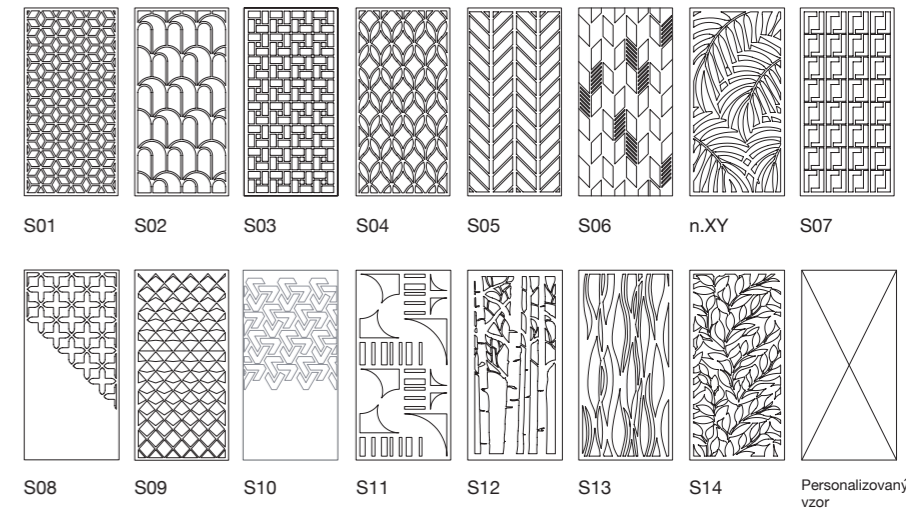

Sendvič

Charakteristika

Posledným typom rezu je takzvaný Sendvič. Pri jeho výrobe sa doska s D-rezom podlejí čistým materiálom bez rezania. Touto kombináciou sa vytvorí zaujímavý

vizuálny efekt, ktorého dizajn vieme ozvláštniť aj použitím viacerých farieb. Aplikácia je vhodná najmä ako obklad na steny.

Detail

Vzory

Aplikácia