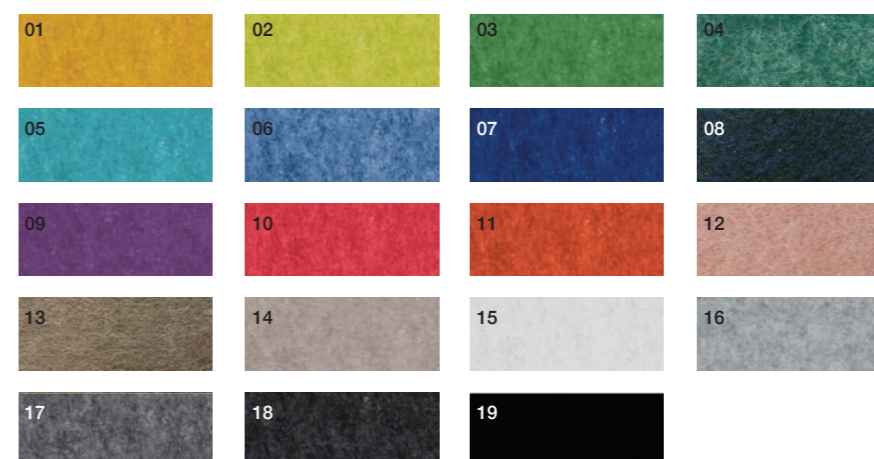

- Biely materiál ⁽¹⁵⁾ s hrúbkou 20 mm a hustotou 2200g/m²
- Šedý materiál ⁽¹⁶⁾ s hrúbkou 12 mm a hustotou 1000g/m²
- Materiál s hrúbkou 9 mm a hustotou 1900g/m², dostupný v rôznych farebných prevedeniach