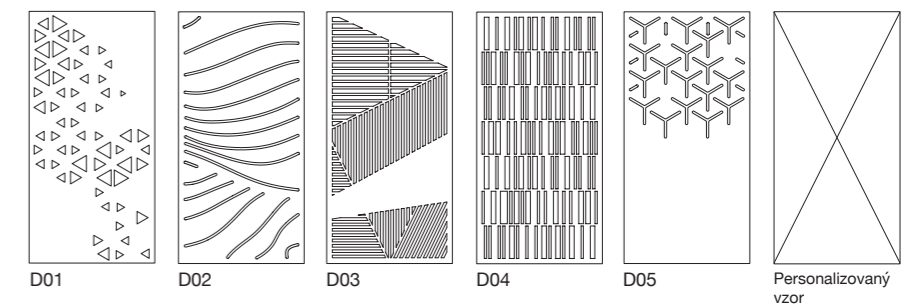

D-rez

Charakteristika

D-rez je priečny rez, ktorý vzniká kolmým rezom do materiálu. Rezací nástroj v tomto prípade prechádza celým materiálom, aby v doskách vznikol želaný výrez. Takýto typ rezu je vhodný napríklad

pre paravány v priestore, pretože doska pôsobí vzdušne. Zároveň si vďaka nim viete zaujímavo dotvoriť každý interiér, či už vo forme panelov, alebo svetidiel.

Detail

Vzory

Aplikácia