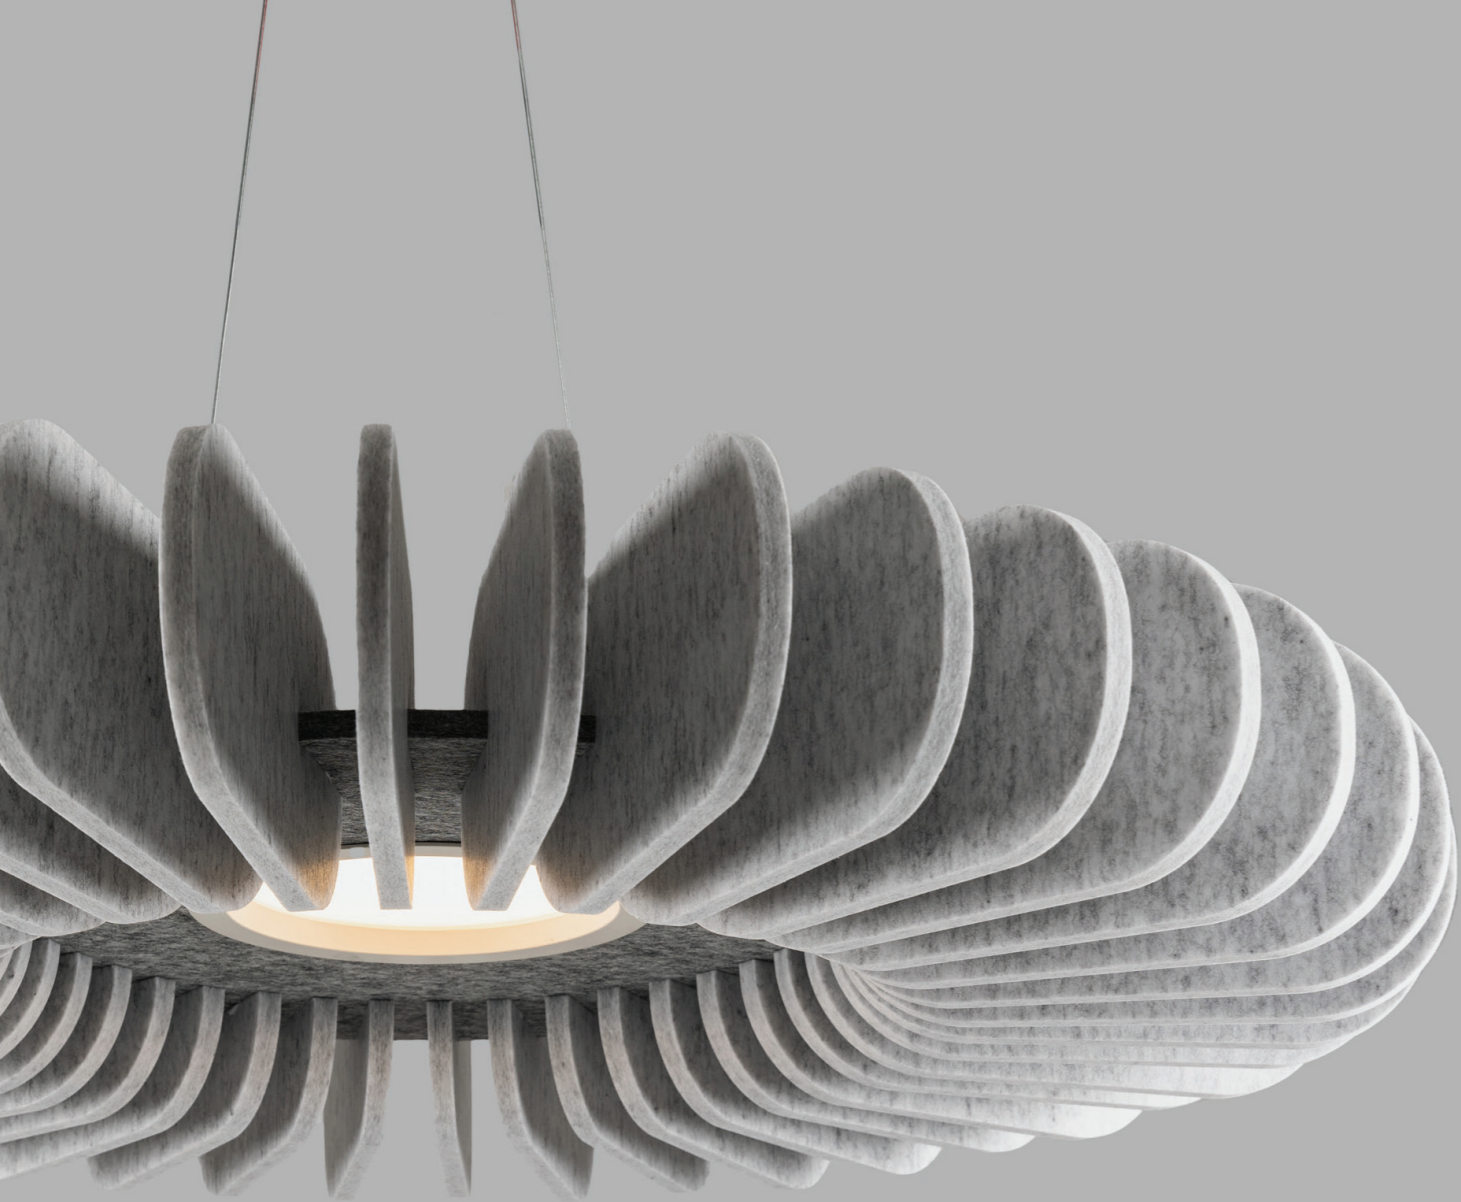

Špecifikácia

Ekologický, dizajnovo flexibilný a tiež jednoduchý na údržbu. Materiál akustických riešení je vyrobený zo 100 % recyklovaných PET fliaš. Na výber ponúkame tri druhy materiálu. Líšia sa od seba farbou, hrúbkou aj hustotou vlákien. Jednotlivé možnosti však môžeme pri návrhoch ľubovoľne kombinovať. Z akustického materiálu vám vieme vyrobiť panely na stenu, lamely na strop, ako aj svietidlá podľa vašich predstáv. Panely sú v rozmere 2400x1200 mm.

Petalo

O svietidle

Okrasné lupene, čo sa ťahajú na všetky svetové strany. Jednofarebné aj viacfarebné. Aké si len vymyslíte. Petalo je kolekcia akustických svietidiel priamo zo štúdia Smart Light. Použitý bol akustický materiál vyrobený zo 100 % recyklovaných plastových fliaš.

Technický nákres

Bol

O svietidle

Zvonku nenápadná, vnútri komplexná. Súlad medzi hravosťou, pravidelnosťou a harmonickosťou. Bol je kolekcia akustických svietidiel priamo zo štúdia Smart Light. Použitý bol akustický materiál vyrobený zo 100 % recyklovaných plastových fliaš.

Technický nákres

Gravir

O svetidle

Pravidelné vzory vyryté do vejárovitého kvetu. Dokonalé vzorce, symetria prírody. Gravir je kolekcia akustických svetidiel priamo zo štúdia Smart Light. Použitý bol akustický materiál vyrobený zo 100 % recyklovaných plastových fliaš.