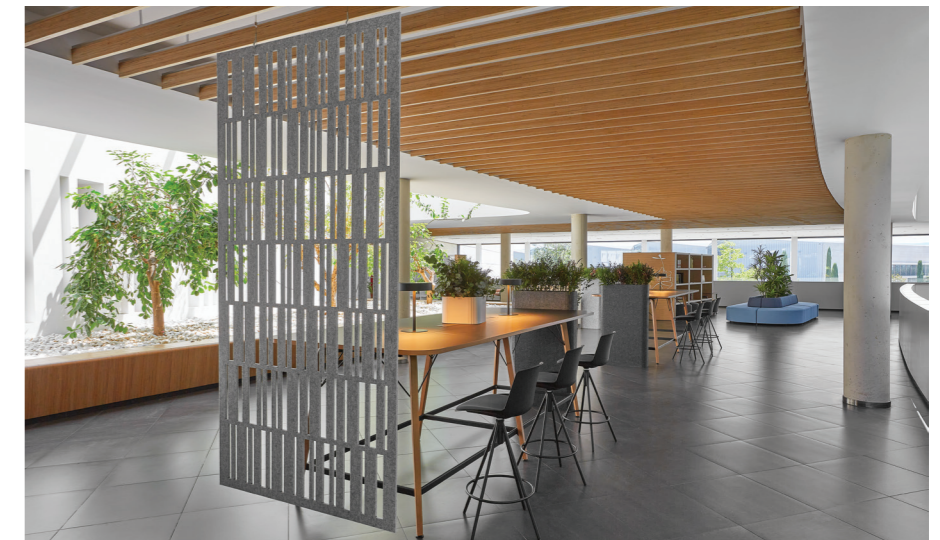

Detail

Vzory

Aplikácia

Sendvič

Charakteristika

Posledným typom rezu je takzvaný Sendvič. Pri jeho výrobe sa doska s D-rezom podlepí čistým materiálom bez rezania. Touto kombináciou sa vytvorí zaujímavý

vizuálny efekt, ktorého dizajn vieme ozvláštniť aj použitím viacerých farieb. Aplikácia je vhodná najmä ako obklad na steny.

strop. Vďaka tomu vieme na malú plochu umiestniť veľké množstvo materiálu. Bonusom sú široké dizajnové a farebné možnosti, ktorými jednoducho osviežite interiér.

Detail

Aplikácia

Potlač

Individuálny dizajn