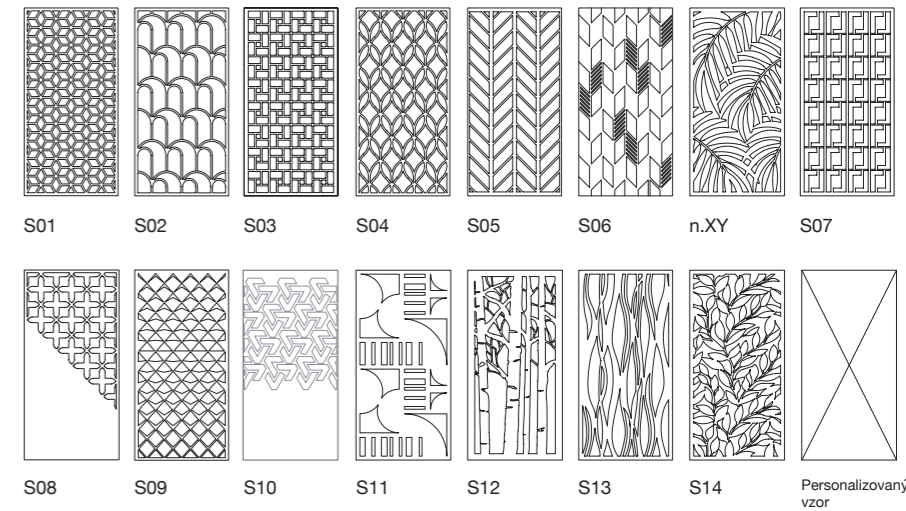

Sendvič

Charakteristika

Posledným typom rezu je takzvaný Sendvič. Pri jeho výrobe sa doska s D-rezom podlepí čistým materiálom bez rezania. Touto kombináciou sa vytvorí zaujímavý

vizuálny efekt, ktorého dizajn vieme ozvláštniť aj použitím viacerých farieb. Aplikácia je vhodná najmä ako obklad na steny.

Detail

Vzory

Aplikácia