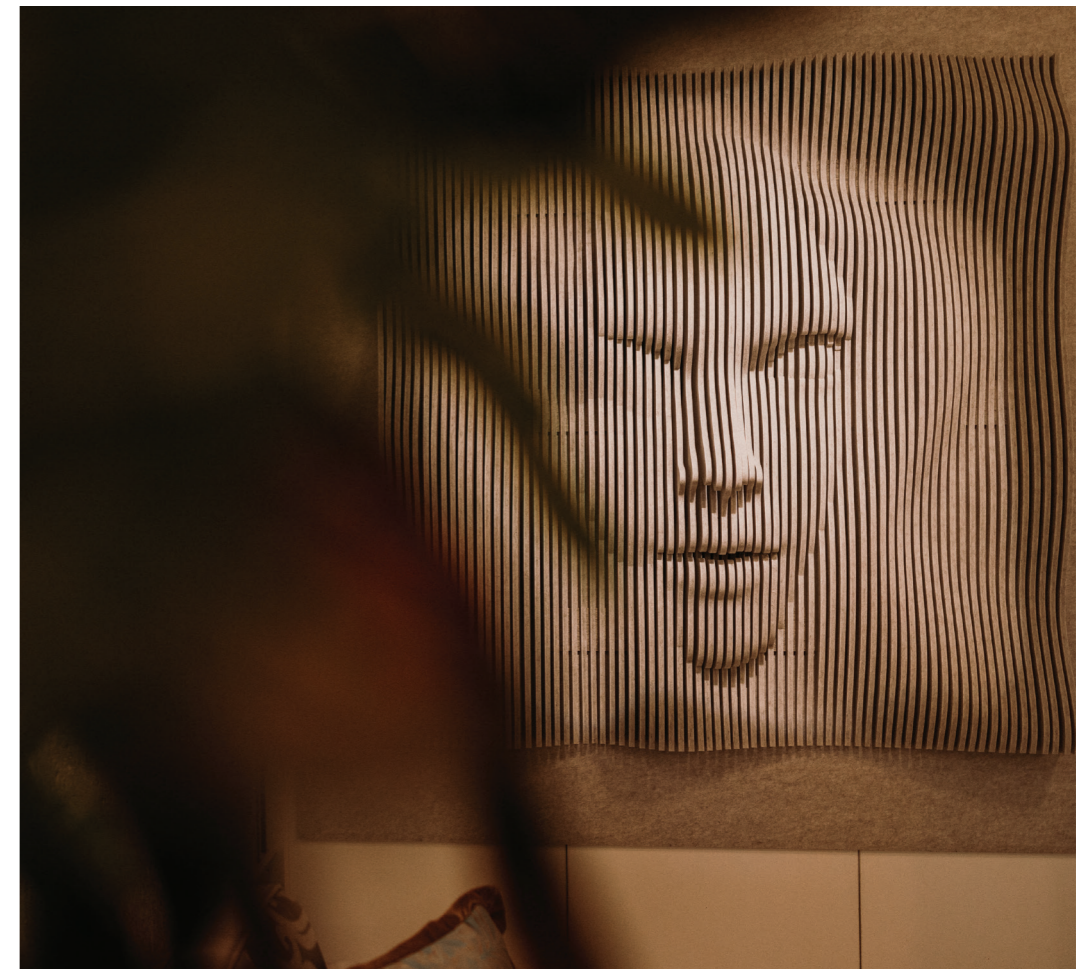

3D portrét tváre