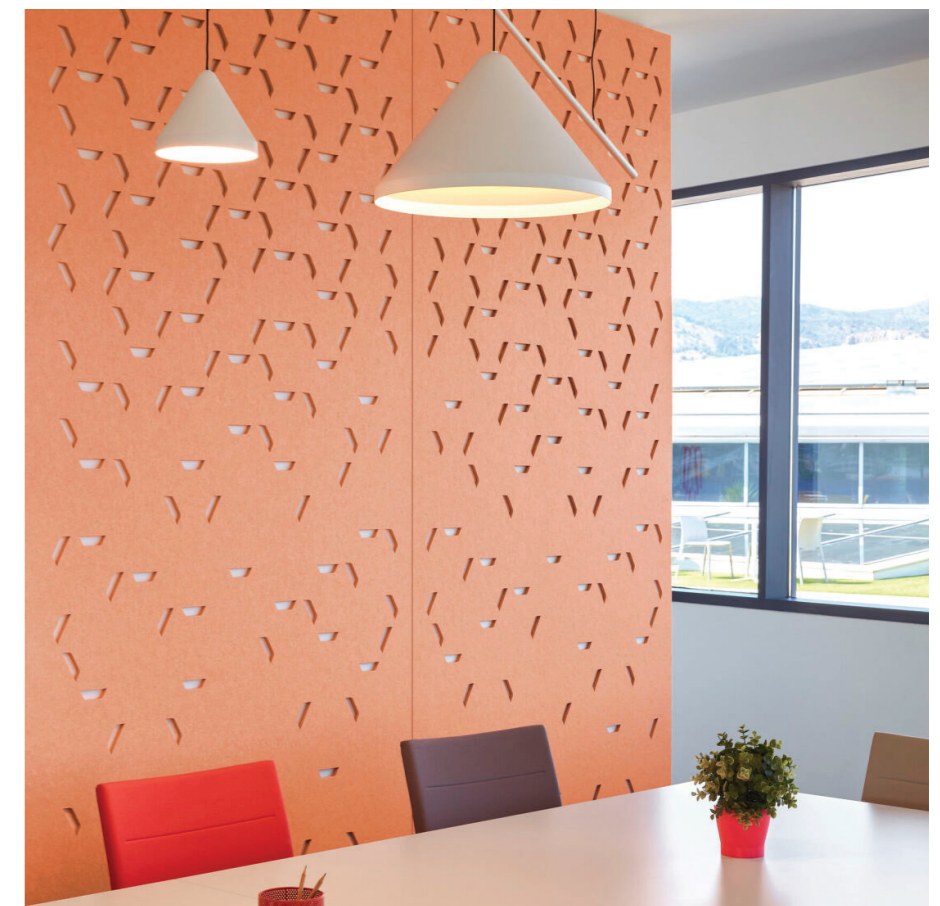

D-rez je priečny rez, ktorý vzniká kolmým rezom do materiálu. Rezací nástroj v tomto prípade prechádza celým materiálom, aby v doskách vznikol želaný výrez. Takýto typ rezu je vhodný napríklad

pre paravány v priestore, pretože doska pôsobí vzdušne. Zároveň si vďaka nim viete zaujímavo dotvoriť každý interiér, či už vo forme panelov, alebo svetidiel.

Detail

Vzory

Aplikácia

Sendvič

Charakteristika

Posledným typom rezu je takzvaný Sendvič. Pri jeho výrobe sa doska s D-rezom podlepí čistým materiálom bez rezania. Touto kombináciou sa vytvorí zaujímavý

vizuálny efekt, ktorého dizajn vieme ozvláštniť aj použitím viacerých farieb. Aplikácia je vhodná najmä ako obklad na steny.

strop. Vďaka tomu vieme na malú plochu umiestniť veľké množstvo materiálu. Bonusom sú široké dizajnové a farebné možnosti, ktorými jednoducho osviežite interiér.

Detail

Aplikácia

Potlač

Individuálny dizajn