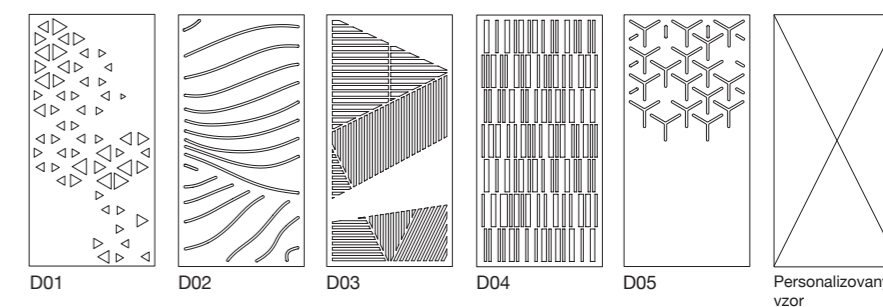

D-rez

Charakteristika

D-rez je priečny rez, ktorý vzniká kolmým rezom do materiálu. Rezací nástroj v tomto prípade prechádza celým materiálom, aby v doskách vznikol želaný výrez. Takýto typ rezu je vhodný napríklad

pre paravány v priestore, pretože doska pôsobí vzdušne. Zároveň si vďaka nim viete zaujímavo dotvoriť každý interiér, či už vo forme panelov, alebo svetidiel.

Detail

Vzory

Aplikácia