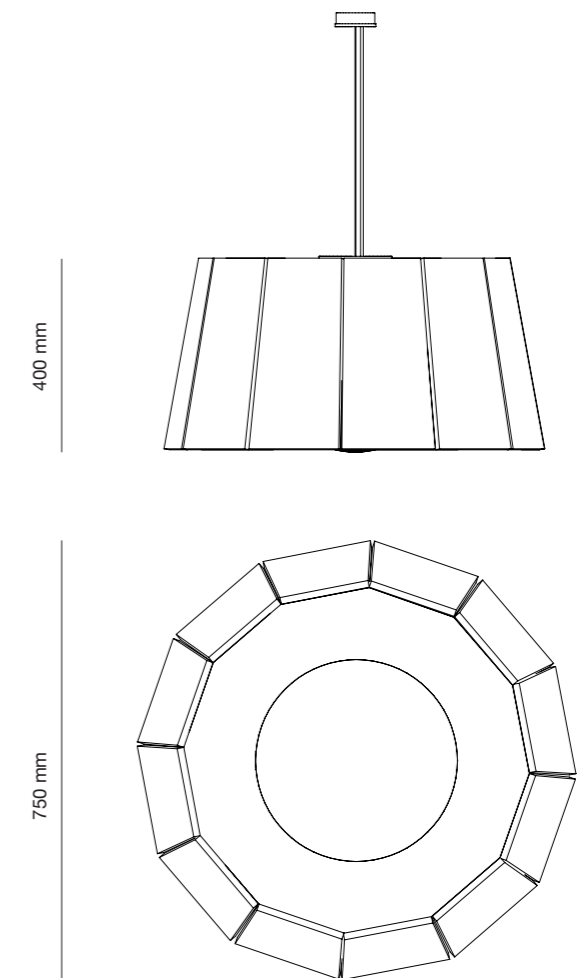

Technický náčrt